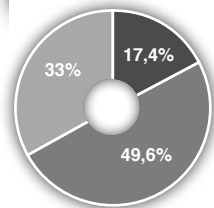

36.168 ejemplares*

AUDIENCIA

225.000 lectores**

*Fuente: OJD Ene19-Dic19

**Fuente: EGM 1ª oleada 2020

“La revista de coches para todos los públicos”

RANGO DE EDAD

- 14 - 24
- 25-44
- Más de 45