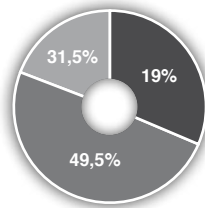

CLASE SOCIAL

- Alta y Media - Alta
- Media - Media
- Otras

NUESTROS LECTORES

Hombres y mujeres que quieren saber más sobre las novedades y la actualidad del mundo de los coches. La revista perfecta para aquel que, sin ser un especialista en el mundo del motor, está pensando comprar un coche para él o algún miembro de su familia y necesita información, comparativas y consejos sobre el vehículo que más se adapta a sus necesidades.

CONTENIDO EDITORIAL

Información práctica sobre las últimas novedades del mundo del motor. Un tratamiento profesional con un lenguaje adaptado a todos los públicos. Con reportajes sobre coches populares, algún reportaje aspiracional y las más completa guía de coches para facilitar la decisión de compra. También hay espacio para los gadgets y otros extras para personalizar cada coche.