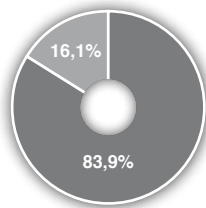

36.168 ejemplares*

AUDIENCIA

225.000 lectores**

*Fuente: OJD Ene19-Dic19

**Fuente: EGM 1ª oleada 2020

“La revista de coches para todos los públicos”

RANGO DE EDAD

- 14 - 24
- 25-44
- Más de 45